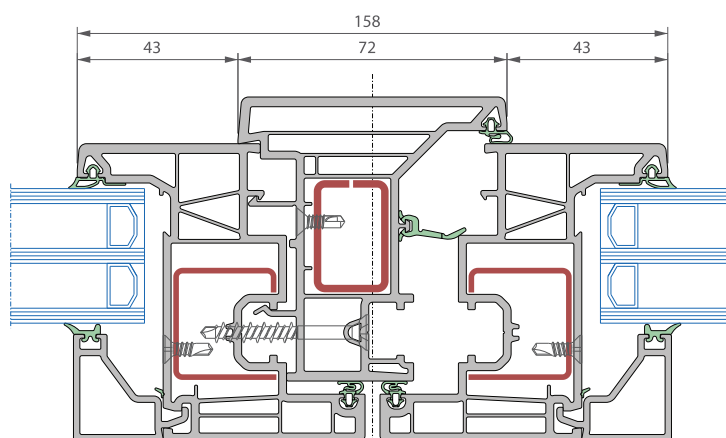

Querschnitt