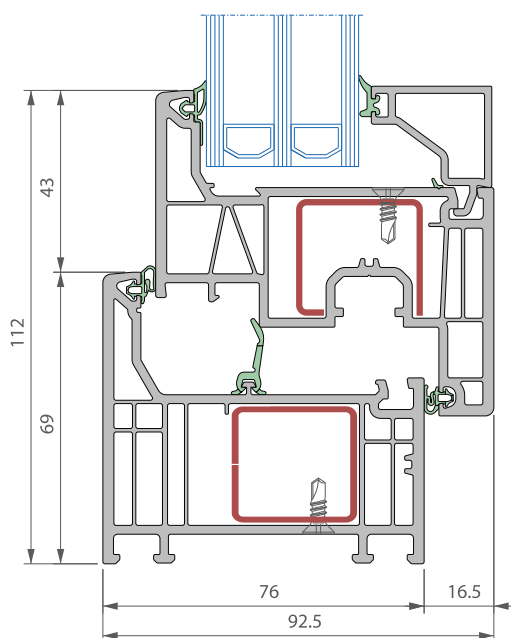

Technische Eigenschaften

Elegant

Einbautiefe	76 mm
Mögliche Verglasungsdicken	bis 48 mm
Glasverkleben möglich	optional
Anzahl der Dichtungen	3
Beschläge	Roto Komfort; Roto Multi; Roto Designo
U_f -Wert für die Zusammensetzung Blendrahmen/Flügel	0,93 W/(m²K)*

* Wert mit Heizkastenverfahren mit Stahlverstärkung im Rahmen ermittelt.

Elegant ist ein Fensterprofilsystem der neuen Generation. Außergewöhnliche Leistungsparameter und ein modernes, elegantes Design machen Elegant zu völligen Durchbruch im Stil von PVC-Fenstern auf dem Markt. Es besticht durch seine schlanke und ausdrucksstarke Form und erfüllt gleichzeitig höchste Anforderungen an Größe, Wärme- und Schalldämmung. Elegant ist ein einzigartiges Design ohne Kompromisse.

Farben

Längsschnitt